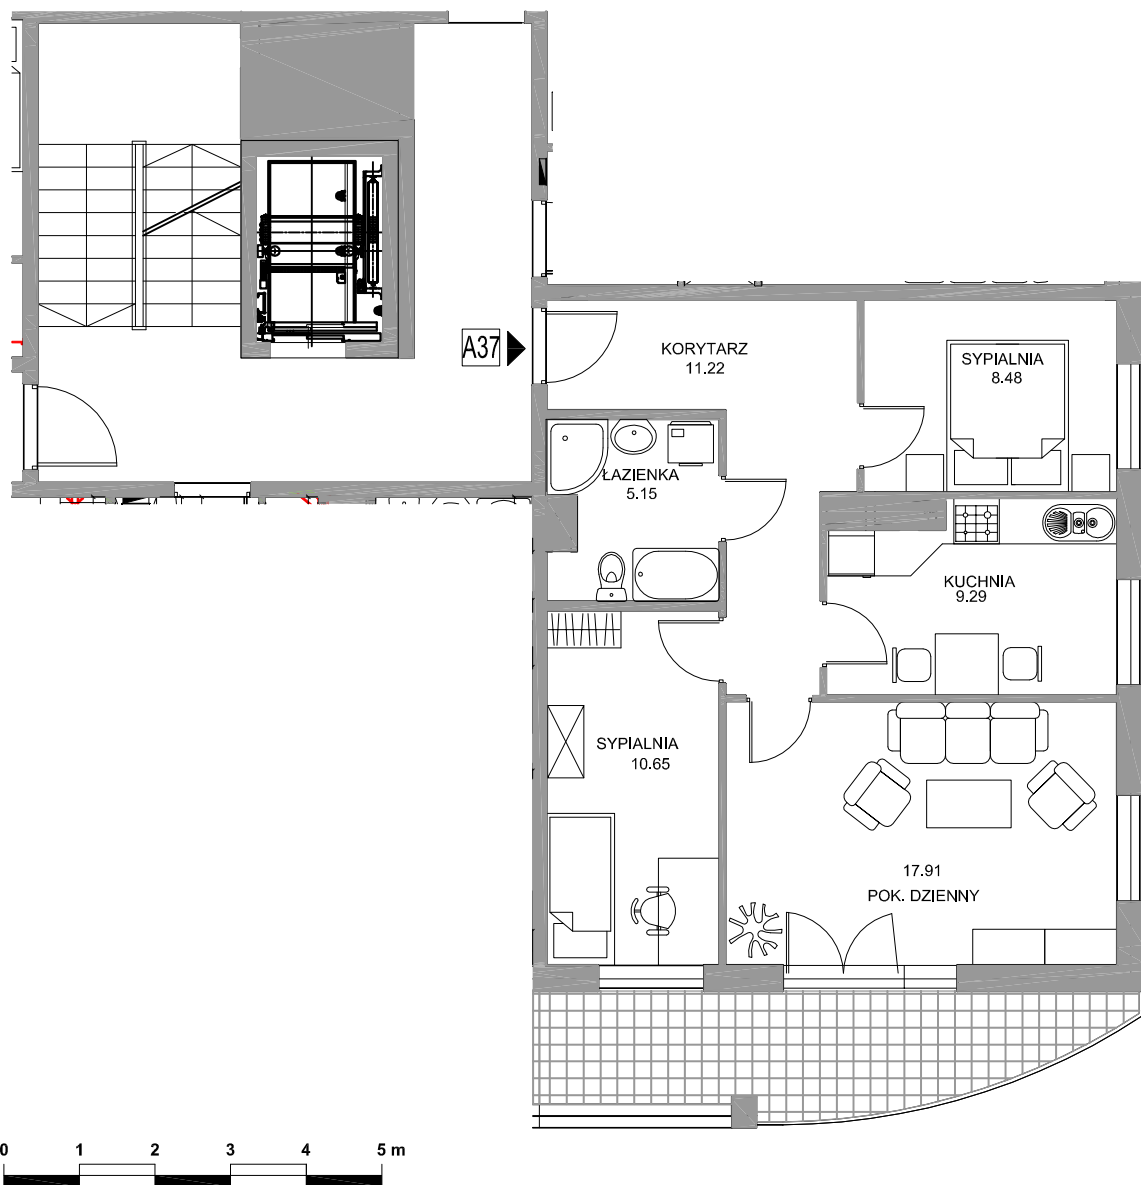

Castel sp. z o.o.
Gdańsk ul. Abrahama 1a, IVp
Tel: 58 521 91 05 fax: 58 521 91 01

Plan sytuacyjny

WZGÓRZE MAGELLANA

BUDYNEK MIESZKALNY WIELORODZINNY - I

POWIERZCHNIA LOKALU MIESZKALNEGO

62.70 m²

KARTA MIESZKANIA Z PROPONOWANĄ
ARANŻACJĄ POMIESZCZEŃ

KONDYGNACJA

V PIĘTRO

I/A37

LICZBA POKOI

3